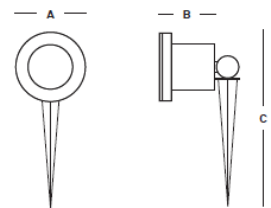

Scheda tecnica

Technical sheet

Nome prodotto Product name	Mini Pic LED
Codice prodotto Product code	6123/6124
Descrizione Description	Proiettore LED LED spotlight
Tipo di sorgente Type of source	LED
Tipo di installazione Type of installation	Terra Ground
Materiale Material	Termoplastico Thermoplastic
Colore Colour	Nero Black
Grado di protezione Protection grade	IP66-IK08
Marcature Labelling	 
Classe di isolamento insulation class	Classe II Class II

Dati tecnici

Technical data

Codice Code	W		lm Output	K	mm			kg
					A	B	C	
6123.043	4,5	60°	390	3.000°K	90	83		0,80
6123.044	4,5	60°	395	4.000°K	90	83		0,80
6123.063	6	60°	585	3.000°K	90	83		0,80
6123.064	6	60°	606	4.000°K	90	83		0,80
6123.083	8	60°	780	3.000°K	90	83		0,80
6123.084	8	60°	810	4.000°K	90	83		0,80
6124.043	4,5	60°	390	3.000°K	90	83	130	0,80
6124.044	4,5	60°	395	4.000°K	90	83	130	0,80
6124.063	6	60°	585	3.000°K	90	83	130	0,80
6124.064	6	60°	606	4.000°K	90	83	130	0,80
6124.083	8	60°	780	3.000°K	90	83	130	0,80
6124.084	8	60°	810	4.000°K	90	83	130	0,80

Struttura	Struttura in materiale termoplastico. Serie 6123 equipaggiata con staffa regolabile per fissaggio a parete. Serie 6124 equipaggiata con picchetto per terreno.
Structure	Thermoplastic body. Series 6123 equipped with adjustable bracket for wall fixing. Series 6124 equipped with stake for ground fixing.
Ottica Optics	Diffusore in vetro temperato resistente agli urti e agli shock termici. Diffusor in tempered glass shockproof.
Cablaggio	Standard di alimentazione 230V/50Hz. Lampada professionale inclusa. Temperatura colore 3000°K/4000°K, IRC>85.
Power	Standard 230V/50Hz. LED professional lamp. Colours 3000K/4000K, CRI>85.